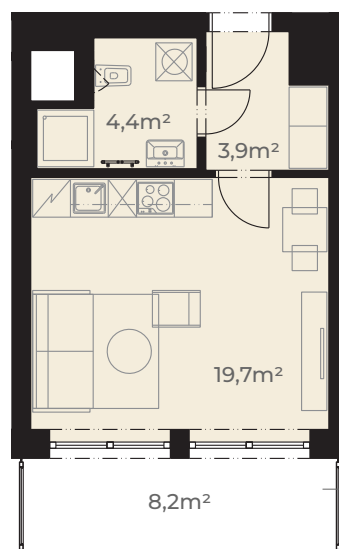

Předsíň	3,9 m ²
Koupelna s wc	4,4 m ²
Kuchyň + obývací pokoj	19,7 m ²
Užitná plocha jednotky	28,0 m²
<hr/>	
Plocha vnitřních příček	1,3 m ²
Podlahová plocha jednotky	29,3 m²
<hr/>	
Balkon	8,2 m ²
Plocha celkem	37,5 m²

0m 5m
Měřítko 1:120

Pohled z ulice Dělostřelecká

ulice Dělostřelecká